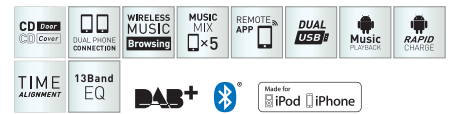

INRIX 2 anni

Includi 2 anni di accesso gratuito a INRIX e ai suoi servizi, offrendo in tempo reale informazioni sul traffico, parcheggio, carburante, meteo e molto altro.

KDC-X7200DAB

DAB Tuner / Bluetooth / iPod / USB / CD Receiver