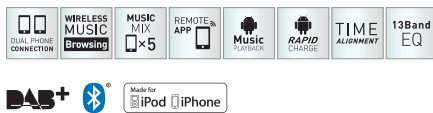

KDC-X5200BT

Bluetooth / iPod / USB / CD Receiver