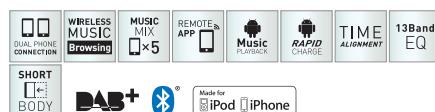

KMM-DAB403

Bluetooth / iPod / USB Receiver