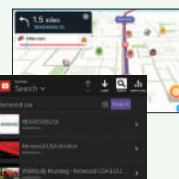

WEBLINK™ IL TUO PORTALE PER WAZE, YOUTUBE E MOLTO ALTRO ANCORA

WebLink è il nuovo modo per ottenere il massimo dal tuo ricevitore in auto. Scarica l'app KENWOOD WebLink e puoi connettere il tuo smartphone in modalità wireless o USB per accedere ad alcune delle tue app preferite come Waze, Youtube e Yelp. L'utilizzo delle app tramite il touchscreen ampio e chiaro rende WebLink il modo più sicuro e semplice per utilizzare lo smartphone in viaggio.

Youtube