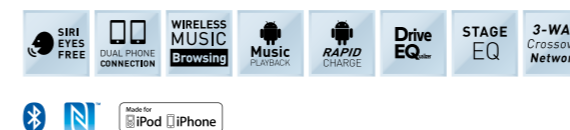

DPX-3000U

Sintolettore CD/iPod/USB Doppio DIN

Caratteristiche estetiche

Illuminazione variabile

Grazie all'ampia gamma di colori, la funzione Illuminazione variabile consente di personalizzare il sintolettore a seconda dei gusti, per abbinarlo con facilità all'illuminazione dell'interno del veicolo.