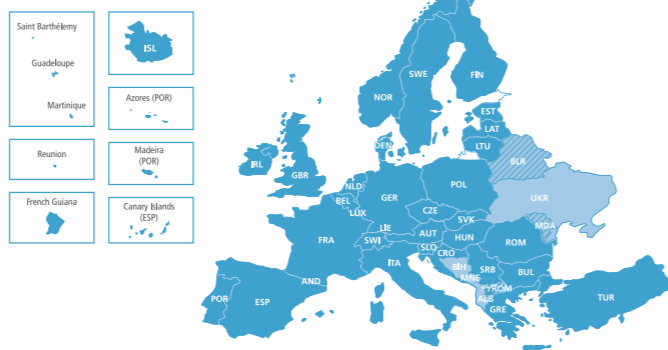

### Mappe aggiornate gratuitamente per 3 anni

Per non perderti usando vecchie mappe, tieniti sempre aggiornato con le ultime versioni online, offerte gratuitamente da Kenwood per 3 anni. Scarica sulla scheda SD le ultime versioni e carica sul tuo sistema di navigazione. Le mappe più recenti sono disponibili qui:  
<https://kenwood.garmin.com/kenwood/>

- Detailed Coverage
- Most urban areas with intertown roads
- Major Roads Only