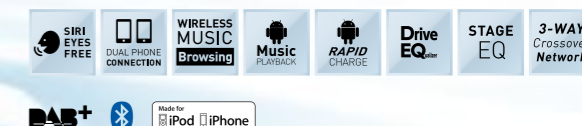

KDC-BT73DAB

Sintolettore CD/DAB Tuner/Bluetooth/USB