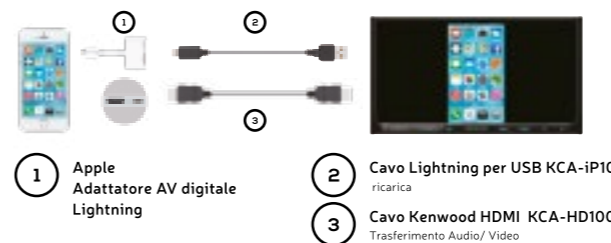

**4 Questa unità non consente di riprodurre file AAC (.mp4) da un dispositivo USB o da un CD codificato da iTunes

Accessori

KCA-MC10

Microfono con filo Bluetooth viva voce

CX-DAB1

Microfono con filo Bluetooth viva voce

KCA-RC406

Telecomando

KCA-WL100

Adattatore wireless per display

KNA-RCDV331

Telecomando per KVT/DDX/DNX e Package navigazione

GVN60

TRUE MIRRORING

Accessori richiesti per Apple iPhone 5/5C/5S/6/6Plus