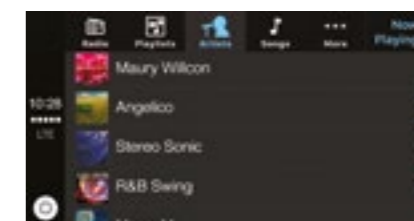

### Apple CarPlay™

CarPlay è l'interfaccia più intelligente e sicura per iPhone, e raggiunge livelli ancora più performanti se integrata in un sintonizzatore multimediale Kenwood. Puoi parlare a Siri, toccare il display del sintonizzatore e ottenere indicazioni stradali da Apple Maps, fare telefonate, ascoltare la segreteria, inviare e ricevere sms o ascoltare musica, continuando a mantenere la concentrazione sulla strada.

Home

Apple Maps

Phone

Siri

Music