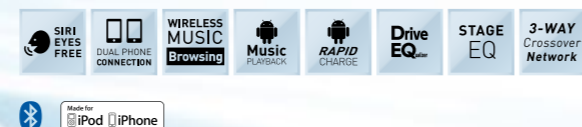

KMM-303BT

Sintolettore USB/Bluetooth/iPod