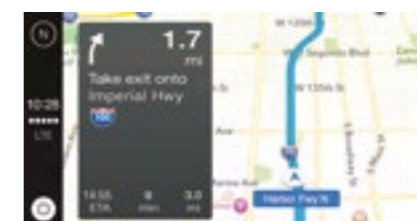

DDX9716BTS

android
auto

Works with
Apple CarPlay

Monitor 7" WVGA con lettore DVD e Bluetooth integrato

Android Auto™

androidauto La tecnologia Android Auto è stata ideata pensando alla sicurezza, per ridurre al minimo i fattori di distrazione e mantenere la concentrazione sulla strada. I sintonizzatori multimediali Kenwood associano l'interfaccia intuitiva Android Auto a comando vocale a un grande touch screen 7" e a una qualità audio superiore: il sistema perfetto per vivere la tua auto.

Connettività smartphone

Ricerca brani wireless (AVRCP 1.5)

Grazie alla connessione Bluetooth®, utilizza l'unità Kenwood per cercare e selezionare album e brani dalla raccolta musicale dello smartphone.

Connessione Dual Phone

Permette di collegare due telefoni contemporaneamente, consentendone l'uso in viva voce. Per passare da un telefono all'altro, basta toccare un pulsante. L'interfaccia intuitiva permette di rispondere, chiamare o scorrere la rubrica in modo semplice.

Apple CarPlay™

CarPlay è l'interfaccia più intelligente e sicura per iPhone, e raggiunge livelli ancora più performanti se integrata in un sintonizzatore multimediale Kenwood. Puoi parlare a Siri, toccare il display del sintonizzatore e ottenere indicazioni stradali da Apple Maps, fare telefonate, ascoltare la segreteria, inviare e ricevere sms o ascoltare musica, continuando a mantenere la concentrazione sulla strada.

Apple Maps

Qualità audio superiore

Audio ad alta risoluzione

Supporta una risoluzione fino a 192kHz/24bit in formato FLAC o WAV, per un'esperienza audio superiore.

Stage EQ

Il suono degli speaker sembra provenire da una posizione più alta di quella effettiva, per un'esperienza audio più realistica.