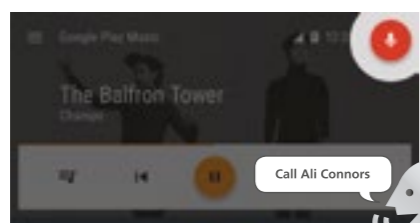

DDX9716BTS

android
auto

Works with
Apple CarPlay

Monitor 7" WVGA con lettore DVD e Bluetooth integrato

Android Auto™

androidauto La tecnologia Android Auto è stata ideata pensando alla sicurezza, per ridurre al minimo i fattori di distrazione e mantenere la concentrazione sulla strada. I sintonizzatori multimediali Kenwood associano l'interfaccia intuitiva Android Auto a comando vocale a un grande touch screen 7" e a una qualità audio superiore: il sistema perfetto per vivere la tua auto.

Voice

Connettività smartphone

Ricerca brani wireless (AVRCP 1.5)

Grazie alla connessione Bluetooth®, utilizza l'unità Kenwood per cercare e selezionare album e brani dalla raccolta musicale dello smartphone.

Connessione Dual Phone

Permette di collegare due telefoni contemporaneamente, consentendone l'uso in viva voce. Per passare da un telefono all'altro, basta toccare un pulsante. L'interfaccia intuitiva permette di rispondere, chiamare o scorrere la rubrica in modo semplice.

Apple CarPlay™

CarPlay è l'interfaccia più intelligente e sicura per iPhone, e raggiunge livelli ancora più performanti se integrata in un sintonizzatore multimediale Kenwood. Puoi parlare a Siri, toccare il display del sintonizzatore e ottenere indicazioni stradali da Apple Maps, fare telefonate, ascoltare la segreteria, inviare e ricevere sms o ascoltare musica, continuando a mantenere la concentrazione sulla strada.

Qualità audio superiore

Audio ad alta risoluzione

Supporta una risoluzione fino a 192kHz/24bit in formato FLAC o WAV, per un'esperienza audio superiore.

Stage EQ

Il suono degli speaker sembra provenire da una posizione più alta di quella effettiva, per un'esperienza audio più realistica.