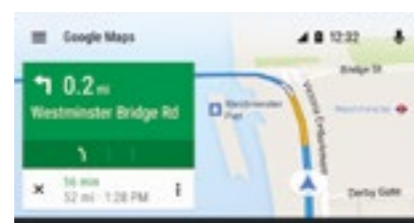

Navigation