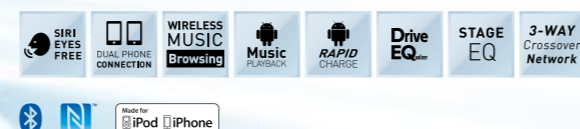

KDC-X5000BT

Sintolettore CD/Bluetooth/USB