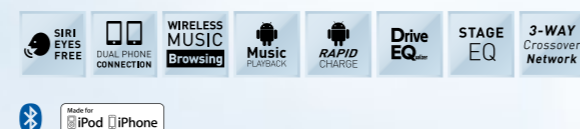

KDC-BT500U

Sintolettore CD/Bluetooth/USB

KDC-BT92SD

Sintolettore CD/Bluetooth/SD/USB