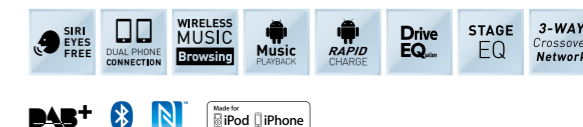

DPX-5000BT

Sintolettore CD/Bluetooth/USB Doppio DIN